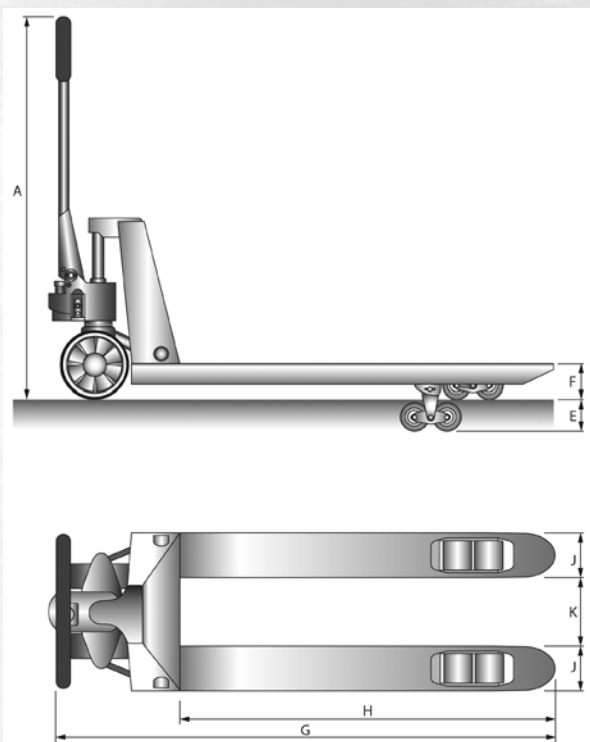

GABELHUBWAGEN EDELSTAHL PLUS+ GABELLÄNGE 800mm

Artikel		HPT20NNDSS800
Antrieb		manuell
Deichselhöhe max., mm	A	1215
Gewicht, kg		75
Gabelbreite, mm	J	165
Gabelhöhe min./max., mm		85/200
Gabelweite, mm		190
Lenkrollen, mm		200x50 N
Tragfähigkeit, kg		2000
Gabellänge, mm	H	860
Hub, mm	F	115
Gabeltragbreite, mm		520
Gabelrollen tandem, mm		82x69 N
P=Polyurethan G=Gummi N=Nylon		